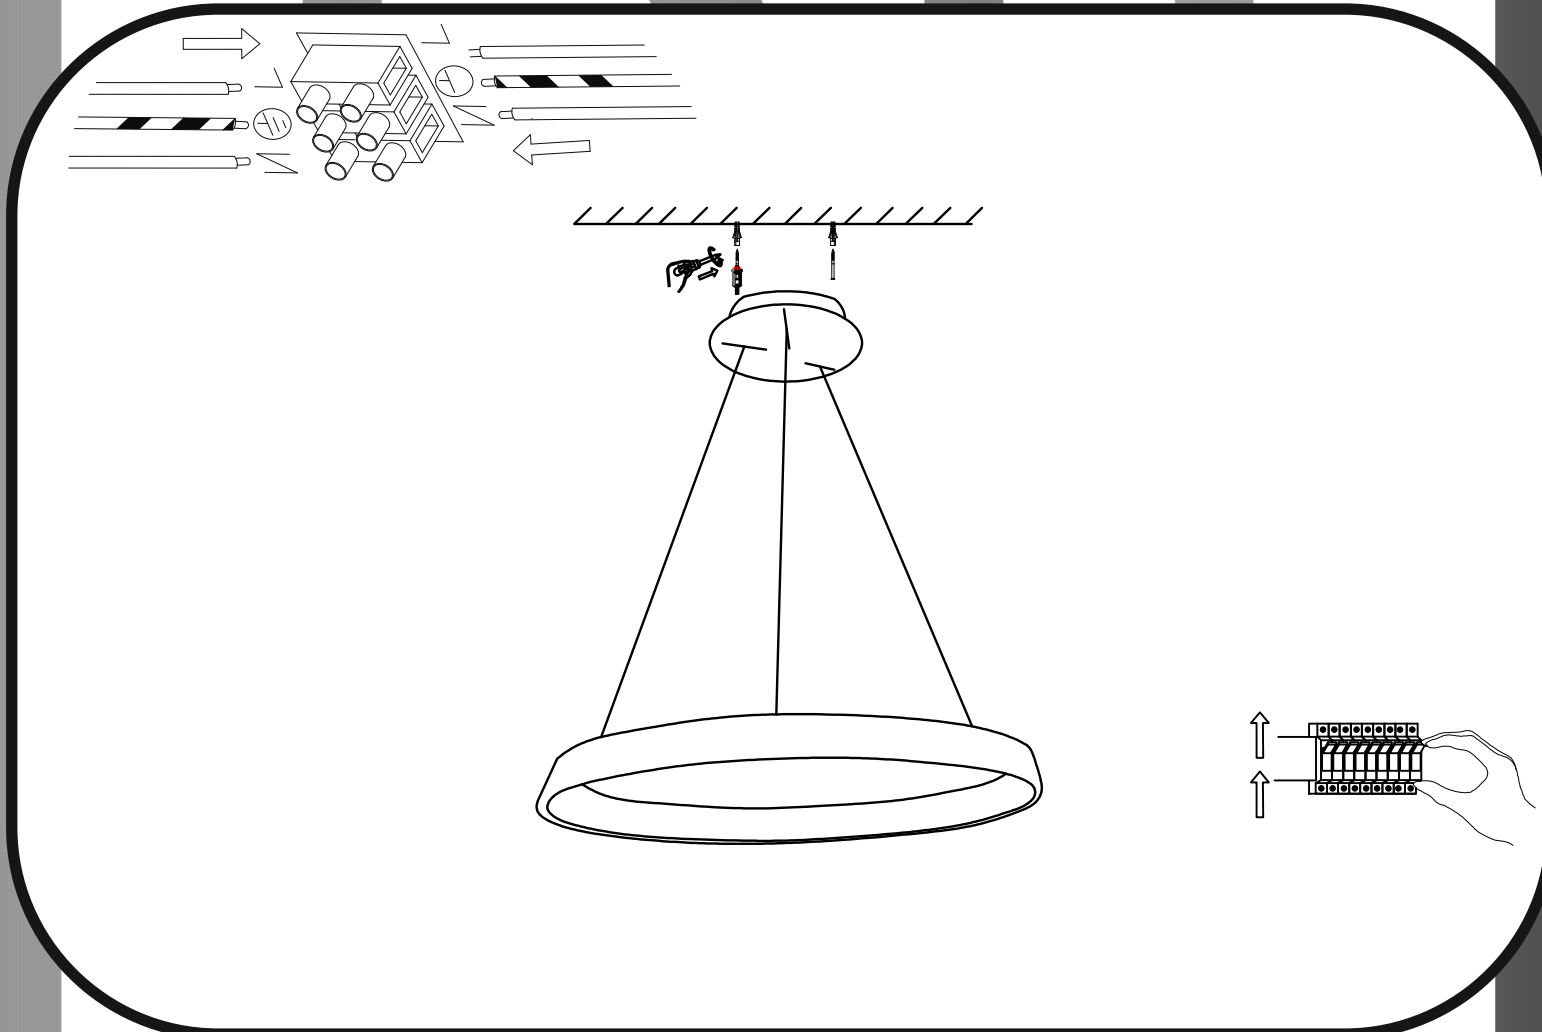

Immax NEO LIMITADO uživatelský manuál

07079L

immax
neo
intelligent friendly light

Výrobce/ Dovozece:
IMMAX, Pohoří 703, 742 85 Vřesina, EU