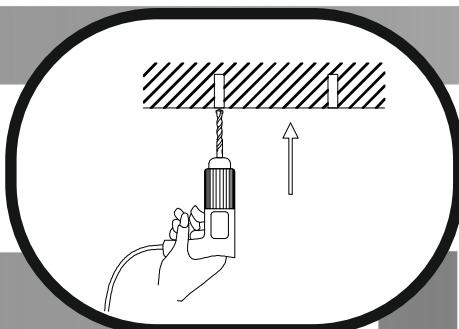

Immax NEO LIMITADO uživatelský manuál

07079L

immax
neo
intelligent friendly light

Výrobce/ Dovozece:
IMMAX, Pohoří 703, 742 85 Vřesina, EU