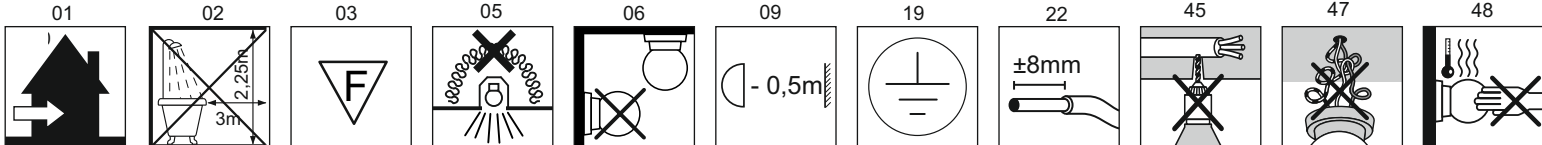

Immax NEO LIMITADO uživatelský manuál

07079L

immax
neo
intelligent friendly light

Výrobce/ Dovozece:
IMMAX, Pohoří 703, 742 85 Vřesina, EU