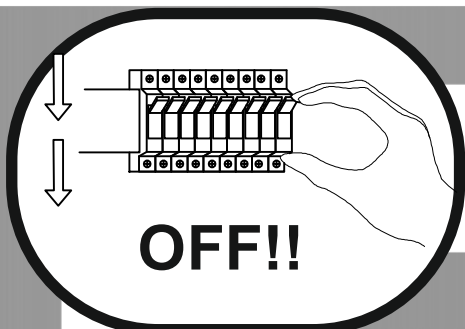

Immax NEO LIMITADO uživatelský manuál

07079L

immax
neo
intelligent friendly light

Výrobce/ Dovozece:
IMMAX, Pohoří 703, 742 85 Vřesina, EU